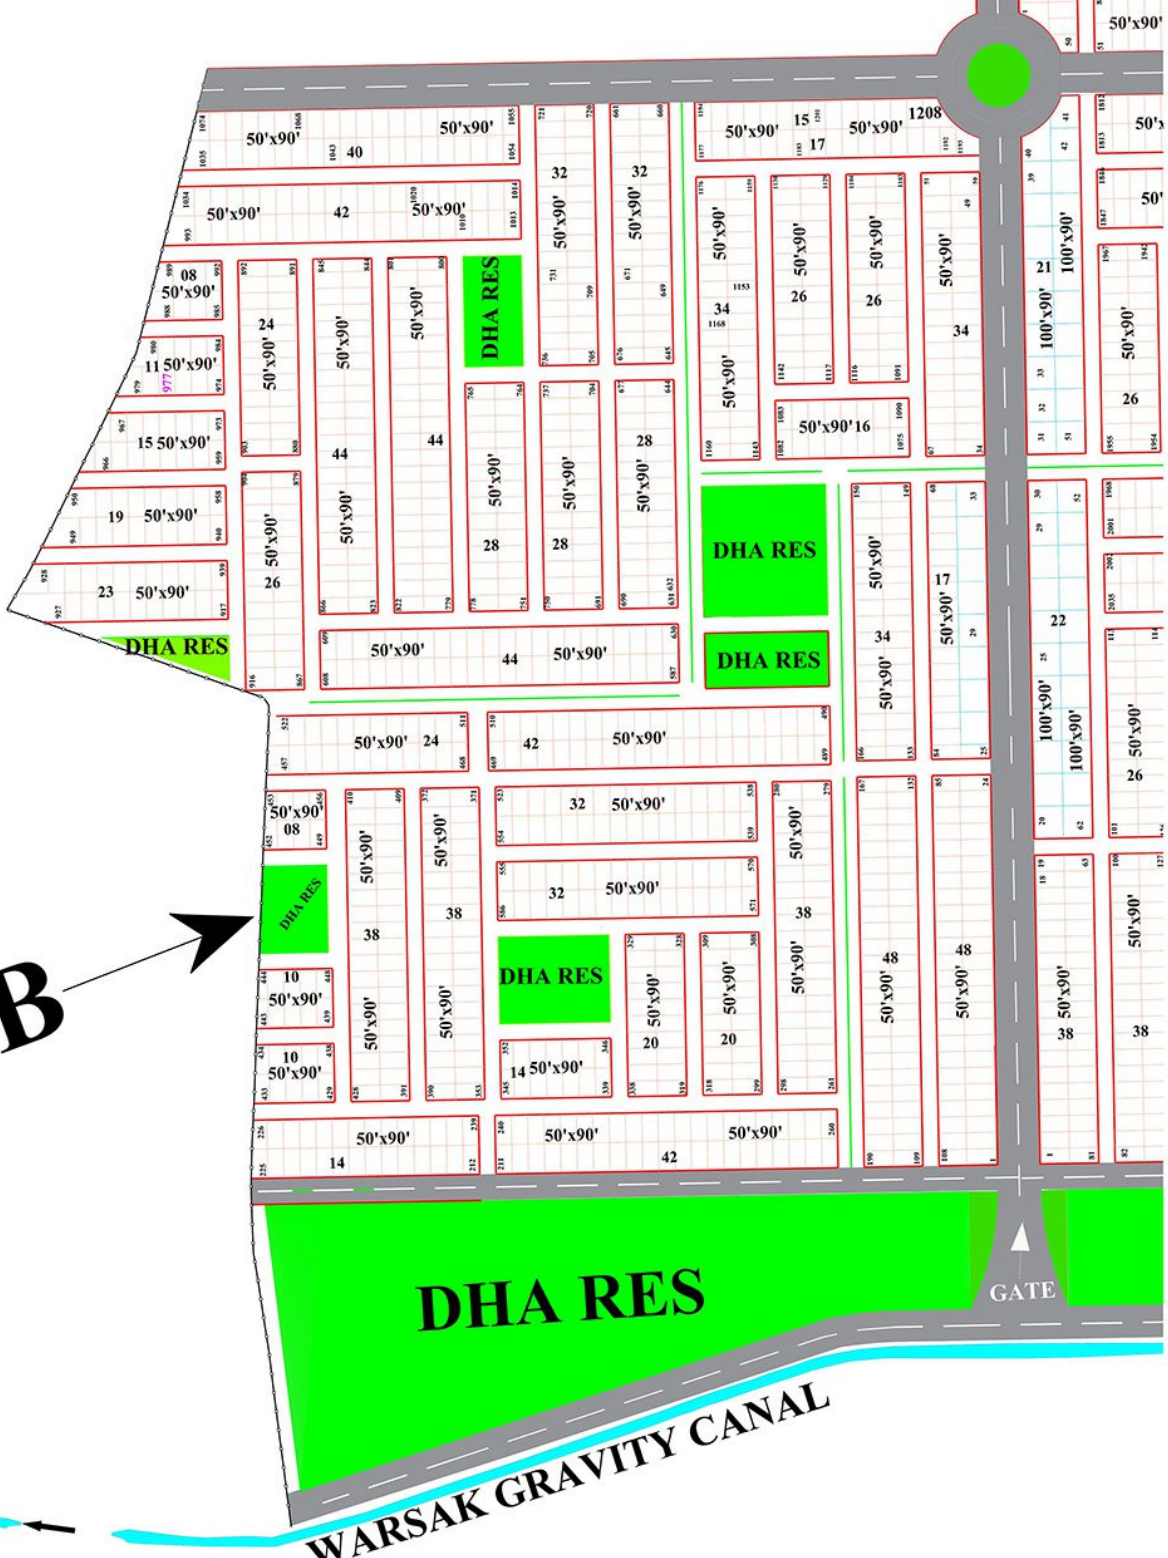

Sec B

To Warsak Dam

WARSAK GRAVITY CANAL

GATE

DHA RES

DHA RES

DHA RES

DHA RES

DHA RES

DHA RES